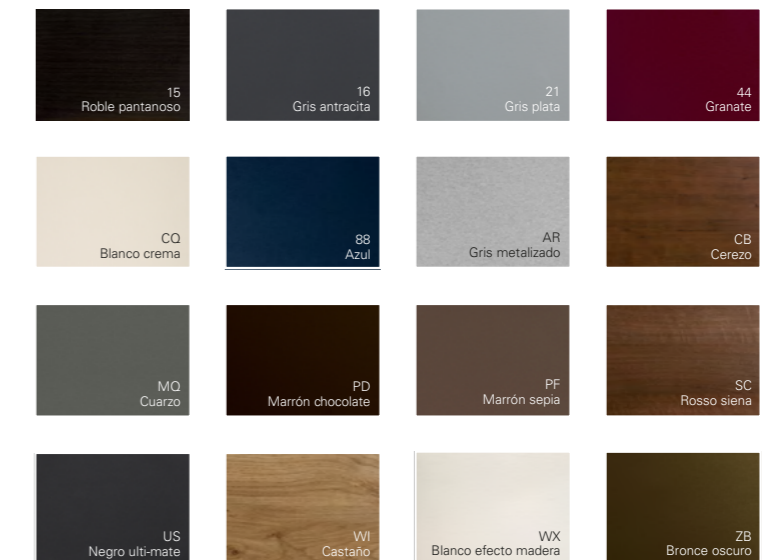

Foliados Especiales

*Los perfiles blancos no van foliados.