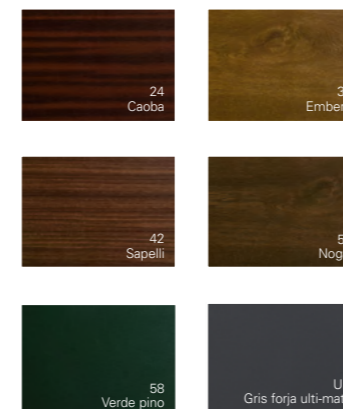

Foliados Estándar